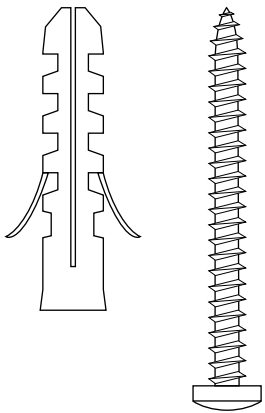

PLANUNGSHILFE / MONTAGEHILFE

Seilspannsegel für Wintergärten mit Bedienung "Seilzugsystem"

Modellzeichnung im **Maßstab 1:1**
- seitliche Ansicht -

Halterung für überdachten Außenbereich
zwischen Hauswänden

Dübel und Schraube je 2x pro
Wandwinkel

Pro Umlaufrolle

1 lange Schraube

oder 1 kurze Schraube

Bemaßung in **mm** (Maßstab 1:2)

Ansicht zur Anbringung
- Nicht maßstabsgetreu -

Platzierung der
großen Schrauben
mit Dübeln

PLANUNGSHILFE / MONTAGEHILFE

Seilspannsegel für Wintergärten mit Bedienung "Seilzugsystem"

Modellzeichnung im **Maßstab 1:1**
- Draufsicht -

Halterung für überdachten Außenbereich
zwischen Hauswänden

Dübel und Schraube je 2x pro
Halterung

Seilspannsegel für Wintergärten mit Bedienung "Seilzugsystem"

Modellzeichnung im **Maßstab 1:1**
- Draufsicht und seitliche Ansicht -

Laufhaken

Bemaßung in **mm** (Maßstab 1:2)