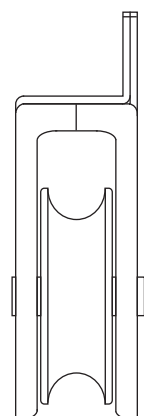

PLANUNGSHILFE / MONTAGEHILFE

Seilspannsegel für Wintergärten mit Bedienung "Seilzugsystem"

Modellzeichnung im **Maßstab 1:1**
- seitliche Ansicht -

Halterung für überdachten Außenbereich
zwischen Hauswänden

Dübel und Schraube je 2x pro
Wandwinkel

Pro Umlaufrolle

1 lange Schraube

oder 1 kurze Schraube

Bemaßung in **mm** (Maßstab 1:2)

Ansicht zur Anbringung
- Nicht maßstabsgetreu -

Platzierung der
großen Schrauben
mit Dübeln

Pro Umlaufrolle

1 lange
Schraube

oder 1 kurze
Schraube

Bemaßung in **mm** (Maßstab 1:2)

Ansicht zur Anbringung
- Nicht maßstabsgetreu -

Platzierung der großen
Schrauben mit Dübeln

PLANUNGSHILFE / MONTAGEHILFE

Seilspannsegel für Wintergärten mit Bedienung "Seilzugsystem"

Modellzeichnung im **Maßstab 1:1**
- Draufsicht und seitliche Ansicht -

Laufhaken

Bemaßung in **mm** (Maßstab 1:2)