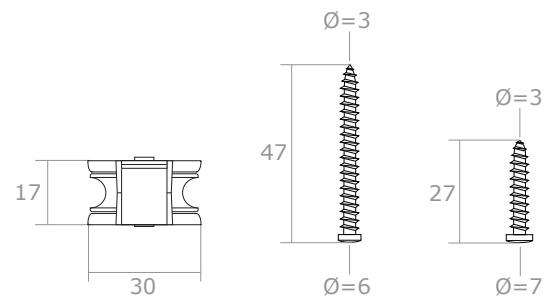

Dübel und Schraube je 2x pro
Wandwinkel

Pro Umlaufrolle

1 lange Schraube

oder 1 kurze Schraube

Bemaßung in **mm** (Maßstab 1:2)

Ansicht zur Anbringung
- Nicht maßstabsgetreu -

Platzierung der
großen Schrauben
mit Dübeln

PLANUNGSHILFE / MONTAGEHILFE

Seilspannsegel für Wintergärten mit Bedienung "Seilzugsystem"

Modellzeichnung im **Maßstab 1:1**
- Draufsicht -

Halterung für überdachten Außenbereich
zwischen Hauswänden

Dübel und Schraube je 2x pro
Halterung

Pro Umlaufrolle

1 lange
Schraube

oder 1 kurze
Schraube

Bemaßung in **mm** (Maßstab 1:2)

Ansicht zur Anbringung
- Nicht maßstabsgetreu -

Platzierung der großen
Schrauben mit Dübeln

PLANUNGSHILFE / MONTAGEHILFE

Seilspannsegel für Wintergärten mit Bedienung "Seilzugsystem"

Modellzeichnung im **Maßstab 1:1**
- Draufsicht und seitliche Ansicht -

Laufhaken

Bemaßung in **mm** (Maßstab 1:2)