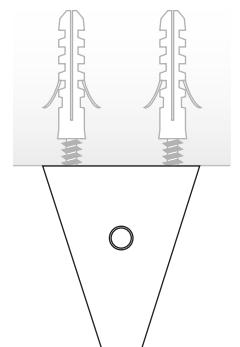

PLANUNGSHILFE / MONTAGEHILFE

Seilspannsegel für Wintergärten mit Bedienung "Seilzugsystem"

Modellzeichnung im **Maßstab 1:1**
- seitliche Ansicht -

Halterung für überdachten Außenbereich
zwischen Hauswänden

PLANUNGSHILFE / MONTAGEHILFE

Seilspannsegel für Wintergärten mit Bedienung "Seilzugsystem"

Modellzeichnung im **Maßstab 1:1**
- Draufsicht -

Halterung für überdachten Außenbereich
zwischen Hauswänden

Dübel und Schraube je 2x pro
Halterung

Pro Umlaufrolle

1 lange
Schraube

oder 1 kurze
Schraube

Bemaßung in **mm** (Maßstab 1:2)

Ansicht zur Anbringung
- Nicht maßstabsgetreu -

Platzierung der großen
Schrauben mit Dübeln

PLANUNGSHILFE / MONTAGEHILFE

Seilspannsegel für Wintergärten mit Bedienung "Seilzugsystem"

Modellzeichnung im **Maßstab 1:1**
- Draufsicht und seitliche Ansicht -

Laufhaken

Bemaßung in **mm** (Maßstab 1:2)