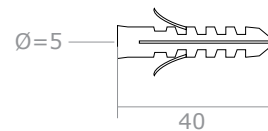

PLANUNGSHILFE / MONTAGEHILFE

Seilspannsegel für Wintergärten mit Bedienung "Seilzugsystem"

Modellzeichnung im **Maßstab 1:1**
- seitliche Ansicht -

Halterung für überdachten Außenbereich
zwischen Hauswänden

Dübel und Schraube je 2x pro
Wandwinkel

Pro Umlaufrolle

1 lange Schraube

oder 1 kurze Schraube

Bemaßung in **mm** (Maßstab 1:2)

Ansicht zur Anbringung
- Nicht maßstabsgetreu -

Platzierung der
großen Schrauben
mit Dübeln

PLANUNGSHILFE / MONTAGEHILFE

Seilspannsegel für Wintergärten mit Bedienung "Seilzugsystem"

Modellzeichnung im **Maßstab 1:1**
- Draufsicht -

Halterung für überdachten Außenbereich
zwischen Hauswänden

Dübel und Schraube je 2x pro
Halterung

Pro Umlaufrolle

1 lange
Schraube

oder 1 kurze
Schraube

Bemaßung in **mm** (Maßstab 1:2)

Ansicht zur Anbringung
- Nicht maßstabsgetreu -

Platzierung der großen
Schrauben mit Dübeln

PLANUNGSHILFE / MONTAGEHILFE