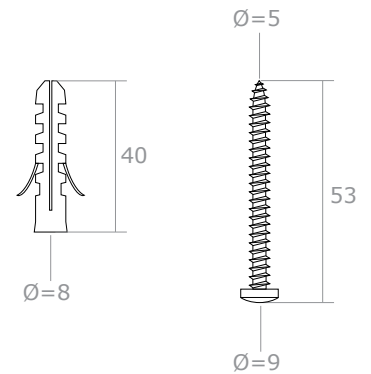

Dübel und Schraube je 2x pro
Wandwinkel

Pro Umlaufrolle

1 lange Schraube

oder 1 kurze Schraube

Bemaßung in **mm** (Maßstab 1:2)

Ansicht zur Anbringung
- Nicht maßstabsgetreu -

Platzierung der
großen Schrauben
mit Dübeln

PLANUNGSHILFE / MONTAGEHILFE

Seilspannsegel für Wintergärten mit Bedienung "Seilzugsystem"

Modellzeichnung im **Maßstab 1:1**
- Draufsicht -

Halterung für überdachten Außenbereich
zwischen Hauswänden

Dübel und Schraube je 2x pro
Halterung

Pro Umlaufrolle

1 lange
Schraube

oder 1 kurze
Schraube

Bemaßung in **mm** (Maßstab 1:2)

Ansicht zur Anbringung
- Nicht maßstabsgetreu -

Platzierung der großen
Schrauben mit Dübeln

PLANUNGSHILFE / MONTAGEHILFE

Seilspannsegel für Wintergärten mit Bedienung "Seilzugsystem"

Modellzeichnung im **Maßstab 1:1**
- Draufsicht und seitliche Ansicht -

Laufhaken

Bemaßung in **mm** (Maßstab 1:2)