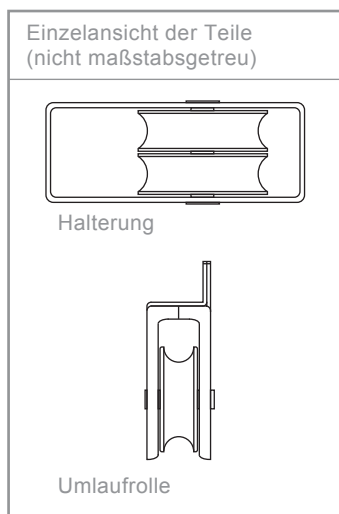

PLANUNGSHILFE / MONTAGEHILFE

Seilspannsegel für Wintergärten mit Bedienung "Seilzugsystem"

Modellzeichnung im **Maßstab 1:1**
- seitliche Ansicht -

Halterung für überdachten Außenbereich
zwischen Hauswänden

Dübel und Schraube je 2x pro
Wandwinkel

Pro Umlaufrolle

1 lange Schraube

oder 1 kurze Schraube

Bemaßung in **mm** (Maßstab 1:2)

Ansicht zur Anbringung
- Nicht maßstabsgetreu -

Platzierung der
großen Schrauben
mit Dübeln

PLANUNGSHILFE / MONTAGEHILFE

Seilspannsegel für Wintergärten mit Bedienung "Seilzugsystem"

Modellzeichnung im **Maßstab 1:1**
- Draufsicht -

Halterung für überdachten Außenbereich
zwischen Hauswänden

Dübel und Schraube je 2x pro
Halterung

Pro Umlaufrolle

1 lange
Schraube

oder 1 kurze
Schraube

Bemaßung in **mm** (Maßstab 1:2)

Ansicht zur Anbringung
- Nicht maßstabsgetreu -

Platzierung der großen
Schrauben mit Dübeln

PLANUNGSHILFE / MONTAGEHILFE