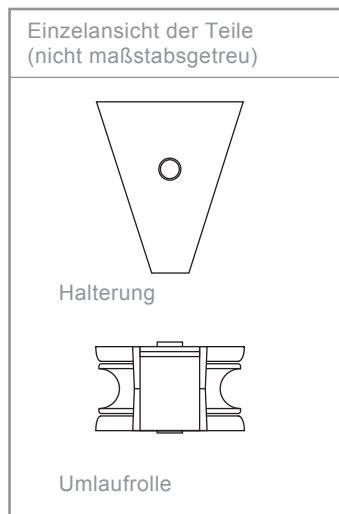

PLANUNGSHILFE / MONTAGEHILFE

Seilspannsegel für Wintergärten mit Bedienung "Seilzugsystem"

Modellzeichnung im **Maßstab 1:1**
- seitliche Ansicht -

Halterung für überdachten Außenbereich
zwischen Hauswänden

Dübel und Schraube je 2x pro
Wandwinkel

Pro Umlaufrolle

1 lange Schraube

oder 1 kurze Schraube

Bemaßung in **mm** (Maßstab 1:2)

Ansicht zur Anbringung
- Nicht maßstabsgetreu -

Platzierung der
großen Schrauben
mit Dübeln

PLANUNGSHILFE / MONTAGEHILFE

Seilspannsegel für Wintergärten mit Bedienung "Seilzugsystem"

Modellzeichnung im **Maßstab 1:1**
- Draufsicht -

Halterung für überdachten Außenbereich
zwischen Hauswänden

Dübel und Schraube je 2x pro
Halterung

Pro Umlaufrolle

1 lange
Schraube

oder 1 kurze
Schraube

Bemaßung in **mm** (Maßstab 1:2)

Ansicht zur Anbringung
- Nicht maßstabsgetreu -

Platzierung der großen
Schrauben mit Dübeln

PLANUNGSHILFE / MONTAGEHILFE