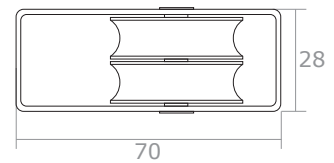

Dübel und Schraube je 2x pro
Wandwinkel

Pro Umlaufrolle

1 lange Schraube

oder 1 kurze Schraube

Bemaßung in **mm** (Maßstab 1:2)

Ansicht zur Anbringung
- Nicht maßstabsgetreu -

Platzierung der
großen Schrauben
mit Dübeln

PLANUNGSHILFE / MONTAGEHILFE

Seilspannsegel für Wintergärten mit Bedienung "Seilzugsystem"

Modellzeichnung im **Maßstab 1:1**
- Draufsicht -

Halterung für überdachten Außenbereich
zwischen Hauswänden

Dübel und Schraube je 2x pro
Halterung

Pro Umlaufrolle

1 lange
Schraube

oder 1 kurze
Schraube

Bemaßung in **mm** (Maßstab 1:2)

Ansicht zur Anbringung
- Nicht maßstabsgetreu -

Platzierung der großen
Schrauben mit Dübeln

PLANUNGSHILFE / MONTAGEHILFE

Seilspannsegel für Wintergärten mit Bedienung "Seilzugsystem"

Modellzeichnung im **Maßstab 1:1**
- Draufsicht und seitliche Ansicht -

Laufhaken

Bemaßung in **mm** (Maßstab 1:2)