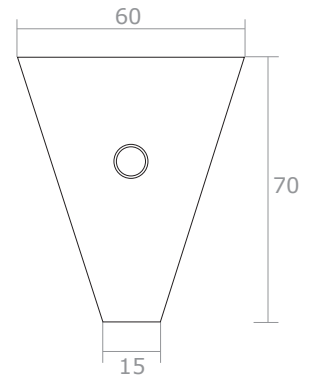

Dübel und Schraube je 2x pro
Wandwinkel

Pro Umlaufrolle

1 lange Schraube

oder 1 kurze Schraube

Bemaßung in **mm** (Maßstab 1:2)

Ansicht zur Anbringung
- Nicht maßstabsgetreu -

Platzierung der
großen Schrauben
mit Dübeln

PLANUNGSHILFE / MONTAGEHILFE

Seilspannsegel für Wintergärten mit Bedienung "Seilzugsystem"

Modellzeichnung im **Maßstab 1:1**
- Draufsicht -

Halterung für überdachten Außenbereich
zwischen Hauswänden

Dübel und Schraube je 2x pro
Halterung

Pro Umlaufrolle

1 lange
Schraube

oder 1 kurze
Schraube

Bemaßung in **mm** (Maßstab 1:2)

Ansicht zur Anbringung
- Nicht maßstabsgetreu -

Platzierung der großen
Schrauben mit Dübeln

PLANUNGSHILFE / MONTAGEHILFE

Seilspannsegel für Wintergärten mit Bedienung "Seilzugsystem"

Modellzeichnung im **Maßstab 1:1**
- Draufsicht und seitliche Ansicht -

Laufhaken

Bemaßung in **mm** (Maßstab 1:2)