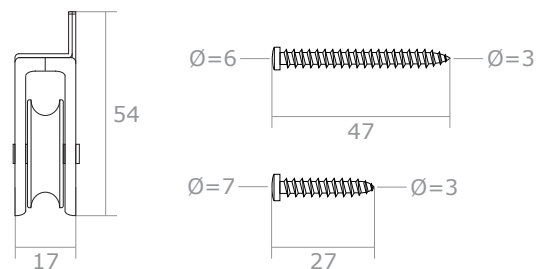

Dübel und Schraube je 2x pro
Wandwinkel

Pro Umlaufrolle

1 lange Schraube

oder 1 kurze Schraube

Bemaßung in **mm** (Maßstab 1:2)

Ansicht zur Anbringung
- Nicht maßstabsgetreu -

Platzierung der
großen Schrauben
mit Dübeln

PLANUNGSHILFE / MONTAGEHILFE

Seilspannsegel für Wintergärten mit Bedienung "Seilzugsystem"

Modellzeichnung im **Maßstab 1:1**
- Draufsicht -

Halterung für überdachten Außenbereich
zwischen Hauswänden

Dübel und Schraube je 2x pro
Halterung

Pro Umlaufrolle

1 lange
Schraube

oder 1 kurze
Schraube

Bemaßung in **mm** (Maßstab 1:2)

Ansicht zur Anbringung
- Nicht maßstabsgetreu -

Platzierung der großen
Schrauben mit Dübeln

PLANUNGSHILFE / MONTAGEHILFE

Seilspannsegel für Wintergärten mit Bedienung "Seilzugsystem"

Modellzeichnung im **Maßstab 1:1**
- Draufsicht und seitliche Ansicht -

Laufhaken

Bemaßung in **mm** (Maßstab 1:2)