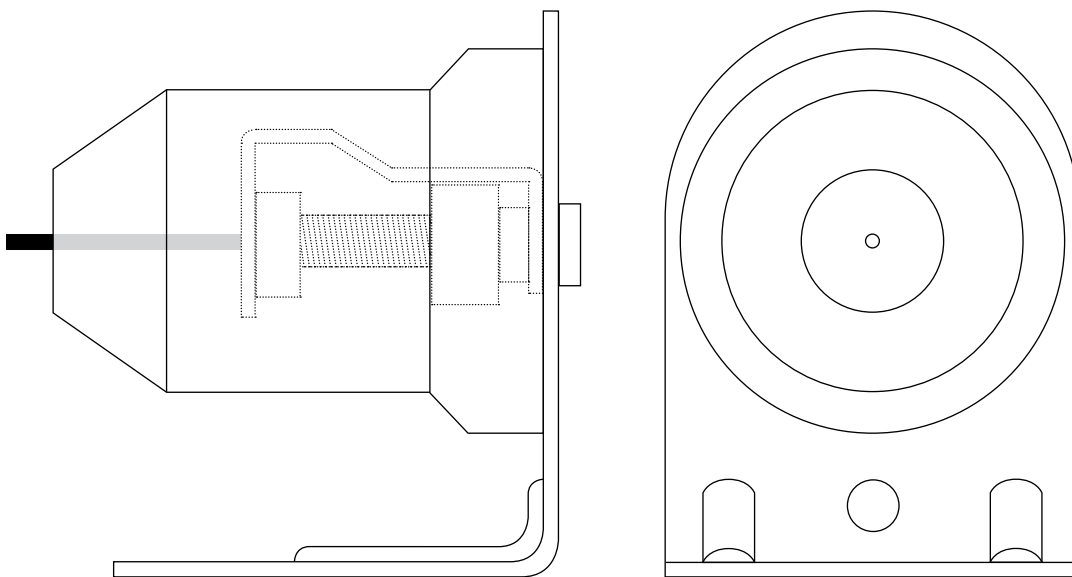

PLANUNGSHILFE / MONTAGEHILFE

Seilspannsegel für Balkon

Modellzeichnung im **Maßstab 1:1**

Halterung für Außenbereich groß

Halterung für Außenbereich groß inkl. Montagewinkel

Bemaßung in **mm**
(Maßstab 1:2)

Laufhaken

Feststeller

Befestigungsarme für die Wand im Maßstab 1:5

Befestigungsarm kurz

Befestigungsarm lang