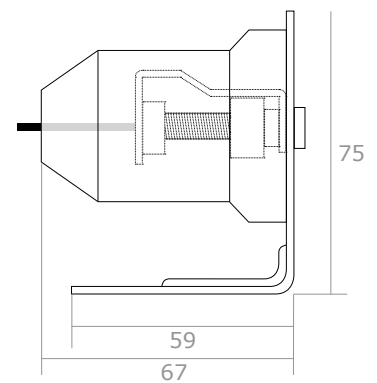

PLANUNGSHILFE / MONTAGEHILFE

Seilspannsegel für Balkon

Modellzeichnung im **Maßstab 1:1**

Halterung für Außenbereich groß

Halterung für Außenbereich groß inkl. Montagewinkel

Bemaßung in **mm**
(Maßstab 1:2)

Laufhaken

Feststeller

Befestigungsarme für die Wand im Maßstab 1:5

Befestigungsarm kurz

Befestigungsarm lang