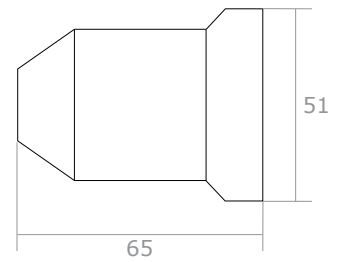

PLANUNGSHILFE / MONTAGEHILFE

Seilspannsegel für Balkon

Modellzeichnung im **Maßstab 1:1**

Halterung für Außenbereich groß

Halterung für Außenbereich groß inkl. Montagewinkel

Bemaßung in **mm**
(Maßstab 1:2)

Laufhaken

Feststeller

Befestigungsarme für die Wand im Maßstab 1:5

Befestigungsarm kurz

Befestigungsarm lang