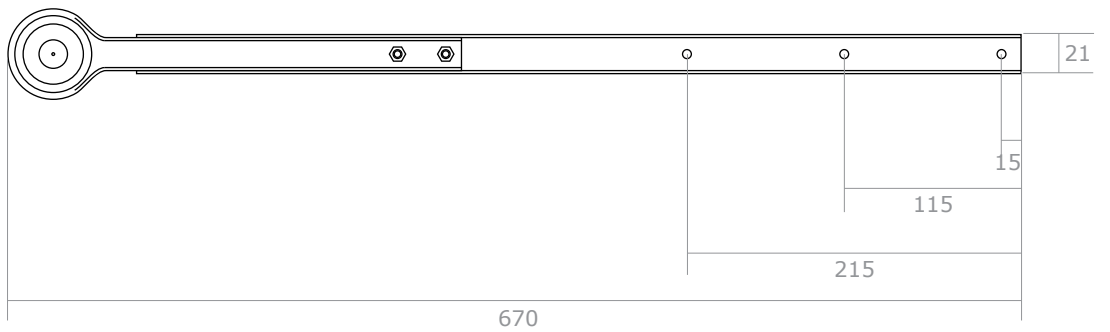

PLANUNGSHILFE / MONTAGEHILFE

Seilspannsegel für Balkon

Modellzeichnung im **Maßstab 1:1**

Halterung für Außenbereich groß

Halterung für Außenbereich groß inkl. Montagewinkel

Bemaßung in **mm**
(Maßstab 1:2)

Laufhaken

Feststeller

Befestigungsarme für die Wand im Maßstab 1:5

Befestigungsarm kurz

Befestigungsarm lang