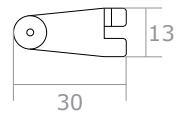

PLANUNGSHILFE / MONTAGEHILFE

Seilspannsegel für Balkon

Modellzeichnung im **Maßstab 1:1**

Halterung für Außenbereich groß

Halterung für Außenbereich groß inkl. Montagewinkel

Bemaßung in **mm**
(Maßstab 1:2)

Laufhaken

Feststeller

Befestigungsarme für die Wand im Maßstab 1:5

Befestigungsarm kurz

Befestigungsarm lang