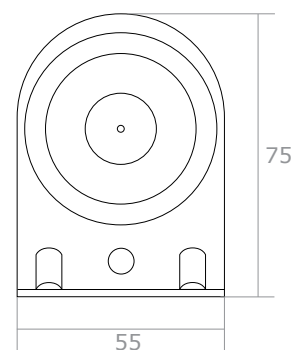

PLANUNGSHILFE / MONTAGEHILFE

Seilspannsegel für Balkon

Modellzeichnung im **Maßstab 1:1**

Halterung für Außenbereich groß

Halterung für Außenbereich groß inkl. Montagewinkel

Bemaßung in **mm**
(Maßstab 1:2)

Laufhaken

Feststeller

Befestigungsarme für die Wand im Maßstab 1:5

Befestigungsarm kurz

Befestigungsarm lang